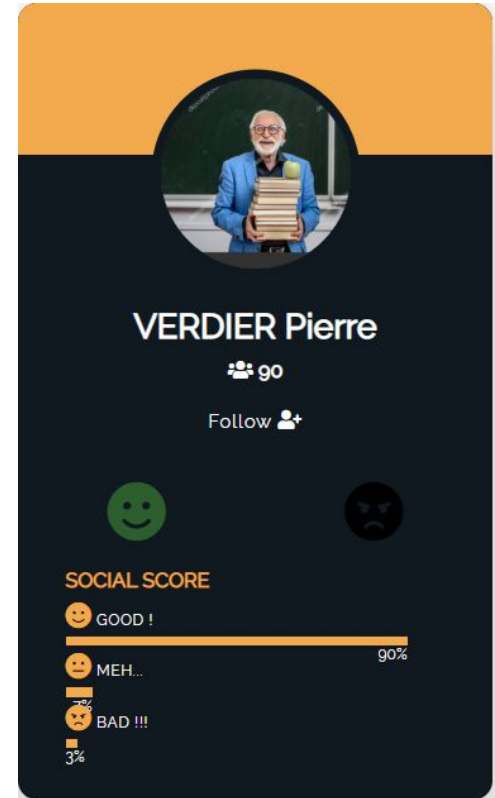

The background is a colorful, abstract illustration. On the left, a woman with dark hair, wearing a red top and dark pants, is shown from the waist up, looking at a smartphone. On the right, a hand is holding a smartphone that displays a social media profile of a woman with dark hair. Below the profile picture on the phone are two smiley face emojis: a yellow one with a wide smile and a yellow one with a frown. The overall style is soft and illustrative with a pastel color palette.

Smiley faces

Film interactif

Gwendoline Dimitrijevic, Mathieu Franco, Bilal Norat et Camille Rochelet

Qu'est ce que *Smiley Faces* ?

Projet : Film interactif à choix multiples

Synopsis : Une application permettant de noter avec des smileys les autres étudiants et professeurs arrive à l'UTC. Choisissez sagement les notes que vous attribuerez car elles influenceront sur la suite de votre histoire !

interface de choix

Qu'est ce que *Smiley Faces* ?

Projet : Film interactif à choix multiples

Synopsis : Une application permettant de noter avec des smileys les autres étudiants et professeurs arrive à l'UTC. Choisissez sagement les notes que vous attribuerez car elles influenceront sur la suite de votre histoire !