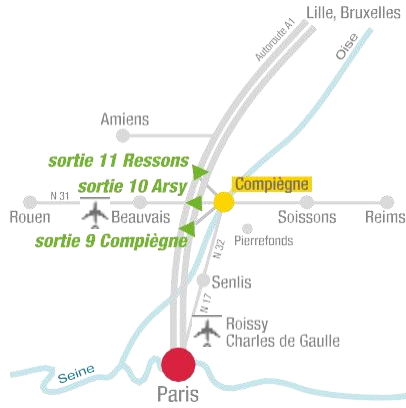

ACCÈS À L'UTC

Centre d'innovation

57 Av. de Landshut - 60200 COMPIÈGNE

Gare > BF	
	= 14 minutes - 1 km
	ligne 5 ~5 minutes
	Arc Express ~5 minutes

Gare > PG1/PG2/CR	
	= 42 minutes - 3,4 km
	ligne 2 = 25 minutes
	ligne 5 = 16 minutes
arrêt centre de recherche	ligne 5 ~17 minutes
arrêt G.Weygand	Arc Express ~13 minutes
arrêt GuyDenielou	

Gare > CT/CI/GI	
	= 43 minutes - 3,5 km
	ligne 2 = 26 minutes
	ligne 5 = 16 minutes
arrêt centre de recherche	ligne 6 ~20 minutes
	Arc Express ~13 minutes

BF > PG1/PG2/CR/CT/CI/GI	
	= 30 minutes - 2,7 km
	ligne 5 ~11 minutes
arrêt C. recherche (PG1/PG2/CR)	
arrêt G. Denielou (CT/CI/GI)	
	Arc Express ~8 minutes
arrêt G. Denielou	

Bus gratuits à Compiègne
+ d'infos : www.oise-mobilite.fr